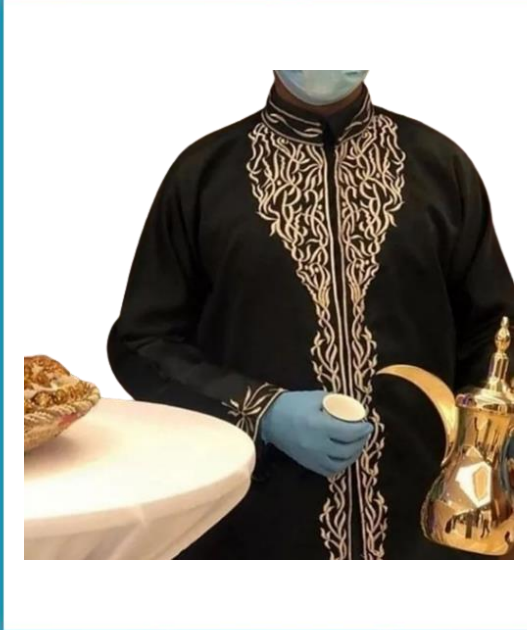

ضيافة المشروبات

شرح البند:
قهوجي لتقديم القهوة السعودية والشاي والنعناع
طوال وقت الفعالية